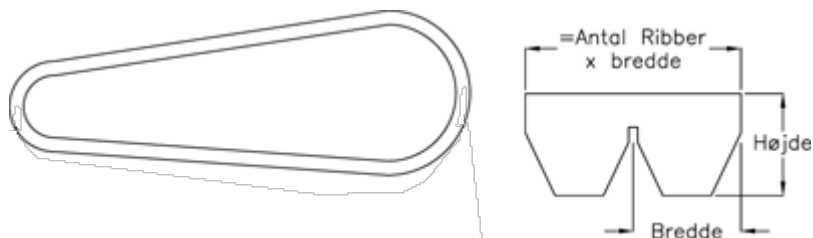

Varenummer: 601891402224
Beskrivelse: Gates kilerem Polyflex JB 11M2240/2

Mål

Antal spor	= 2
Bredde	= 30.4
Effektiv længde	= 2240
Højde	= 7.06
Type	= 11M2240/2